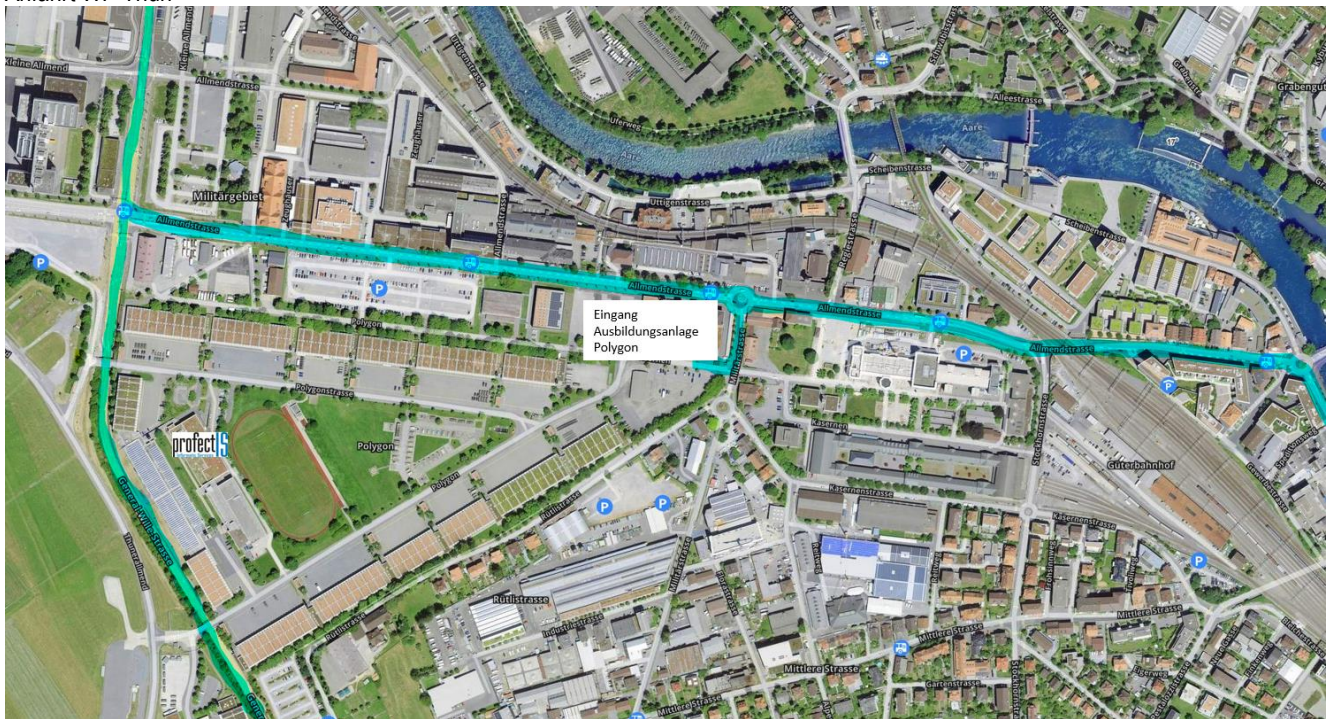

Anfahrt WP Thun